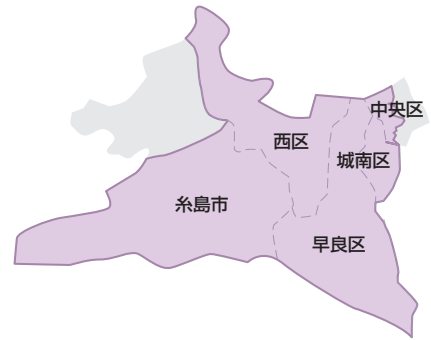

●タウンワークの特徴

POINT
1

**全ページオールカラーで、読者に伝わりやすい、
多様な表現が可能な誌面!**

写真、キャッチコピー、ロゴなど、さまざまな要素を組み合わせられる原稿フォーマットを
プラン別にご用意しています。

POINT
2

手軽なフリーペーパーだから、読者に情報が届きやすい

コンビニエンスストア・駅・書店・スーパーなど、
読者が日常生活の中でよく立ち寄る場所に配布箇所を設定。
貴社・貴店の求人情報を、多くの読者に効率的に届けられます。

POINT
3

アルバイトから社員まで、さまざまな採用ニーズに対応

アルバイト・パートから社員まで、さまざまな雇用形態を希望する読者に読まれています。
それぞれの読者の志向に合わせたページを用意し、採用をお手伝いします。

発行エリアMAP

福岡市(中央区の一部・西区・城南区・早良区)・
糸島市の一部(志摩地区以外)

本誌掲載情報はタウンワークネットへ無料掲載!!

フリーペーパーだけでなく、スマートフォン・アプリ・PCからも、幅広い求職者にアプローチできます。