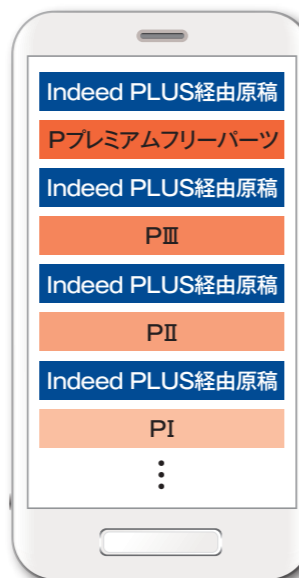

原稿表示位置について

from・エーナビおよび(株)リクルートの他の求職活動支援サービスが提供する原稿のほか、リクルートのグループ会社であるIndeedが提供する「Indeed PLUS」の有料掲載経由で配信される原稿(以下、Indeed PLUS経由原稿)が最上位および求人原稿(Pプレミアムフリーパーツ、PⅢ~PⅠ)の間に表示されます。

※図はイメージであり、実際の画面とは異なります。
※from・エーナビおよび(株)リクルートの他の求職活動支援サービスが提供する原稿とIndeed PLUS経由原稿は、必ず交互に表示されるわけではありません。
※最新情報については担当営業までお問い合わせください。