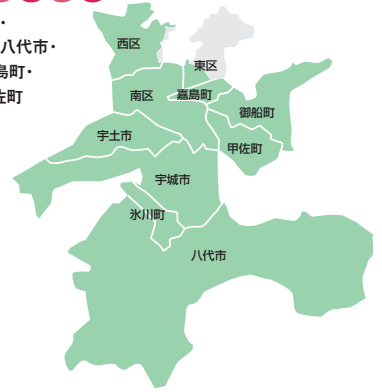

## ●タウンワークの特徴

POINT  
**1**

**全ページオールカラーで、読者に伝わりやすい、  
多様な表現が可能な誌面!**

写真、キャッチコピー、ロゴなど、さまざまな要素を組み合わされる原稿フォーマットを  
プラン別にご用意しています。

POINT  
**2**

**手軽なフリーペーパーだから、読者に情報が届きやすい**

コンビニエンスストア・駅・書店・スーパーなど、  
読者が日常生活の中でよく立ち寄る場所に配布箇所を設定。  
貴社・貴店の求人情報を、多くの読者に効率的に届けられます。

## 発行エリアMAP

熊本市(東区の一部・  
西区の一部・南区)・八代市・  
宇土市・宇城市・嘉島町・  
氷川町・御船町・甲佐町