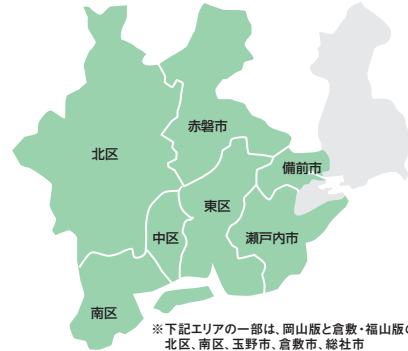

特定エリアの人材採用ニーズに応える、地元密着型メディア

タウンワーク **TOWN WORK**

タウンワークは、生活圏内で働きたい読者と、お客様のより良い出会いを実現させる求人フリーペーパー。スマートフォン・PCサイトへの転載など機能も充実。アルバイト・パート・社員・派遣…etc.あらゆる採用ニーズにお応えします!!

【タウンワーク企画概要】

判型●AB判 / 中綴じ 価格●無料(フリーペーパー) 発行日●毎週月曜日
設置場所●コンビニエンスストア・駅・書店・量販店・レンタルビデオ店・大学・学校など

発行エリアMAP

北区、中区、東区、南区、瀬戸内市、赤磐市、備前市の一部

※下記エリアの一部は、岡山版と倉敷版・福山版の2版流通エリアです。
北区、南区、玉野市、倉敷市、総社市

●タウンワークの特徴

- POINT 1 全ページオールカラーで、読者に伝わりやすい、多様な表現が可能な誌面!**
写真、キャッチコピー、ロゴなど、さまざまな要素を組み合わされる原稿フォーマットをプラン別にご用意しています。
- POINT 2 手軽なフリーペーパーだから、読者に情報が届きやすい**
コンビニエンスストア・駅・書店・スーパーなど、読者が日常生活の中でよく立ち寄る場所に配布箇所を設定。貴社・貴店の求人情報を、多くの読者に効率的に届けられます。
- POINT 3 アルバイトから社員まで、さまざまな採用ニーズに対応**
アルバイト・パートから社員まで、さまざまな雇用形態を希望する読者に読まれています。それぞれの読者の志向に合わせたページを用意し、採用をお手伝いします。