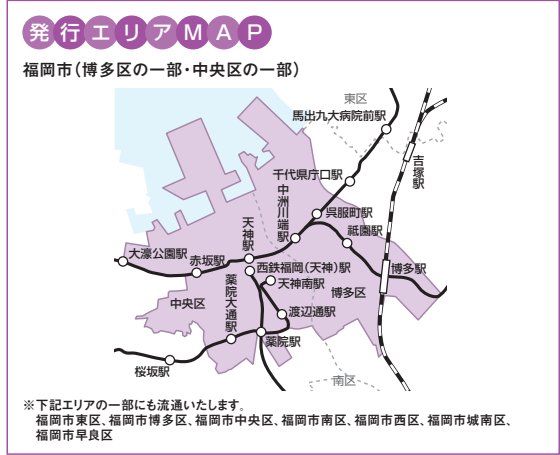

特定エリアの人材採用ニーズに応える、地元密着型メディア

タウンワーク TOWN WORK

タウンワークは、生活圏内で働きたい読者と、お客様のより良い出会いを実現させる求人フリーペーパー。スマートフォン・PCサイトへの転載など機能も充実。アルバイト・パート・社員・派遣...etc.あらゆる採用ニーズにお応えします!!

【タウンワーク企画概要】

判型●AB判 / 中綴じ 価格●無料(フリーペーパー) 発行日●毎週月曜日
設置場所●コンビニエンスストア・駅・書店・量販店・レンタルビデオ店・大学・学校など

●タウンワークの特徴

- **POINT 1 全ページオールカラーで、読者に伝わりやすい、多様な表現が可能な誌面!**
  写真、キャッチコピー、ロゴなど、さまざまな要素を組み合わせられる原稿フォーマットをプラン別にご用意しています。
- **POINT 2 手軽なフリーペーパーだから、読者に情報が届きやすい**
  コンビニエンスストア・駅・書店・スーパーなど、読者が日常生活の中でよく立ち寄る場所に配布箇所を設定。貴社・貴店の求人情報を、多くの読者に効率的に届けられます。
- **POINT 3 アルバイトから社員まで、さまざまな採用ニーズに対応**
  アルバイト・パートから社員まで、さまざまな雇用形態を希望する読者に読まれています。それぞれの読者の志向に合わせたページを用意し、採用をお手伝いします。

本誌掲載情報はタウンワークネットへ無料掲載!!

フリーペーパーだけでなく、スマートフォン・アプリ・PCからも、幅広い求職者にアプローチできます。

●タウンワークネットの特徴

- **POINT 1 「勤務地検索」「沿線・駅検索」「職種検索」など、多様な検索機能で条件に合うユーザーを貴社求人原稿に誘導します**
- **POINT 2 前回の検索条件や、キーリスト、閲覧履歴など、継続的に探すユーザーをスムーズに貴社求人情報に誘導します**
- **POINT 3 求職者の生の声を元に、ネット専用の原稿項目を設定しています。**

ネット専用項目

- ネット専用画像掲載
- 採用予定人数
- モデルケースの従業員像の働き方、シフト、収入例
- 従業員構成 / 職場の雰囲気
- 応募～選考の流れ
- 最低勤務期間・日数・時間
- 交通費詳細
- シフト制度詳細
- HPのURL

ネット専用項目の具体例