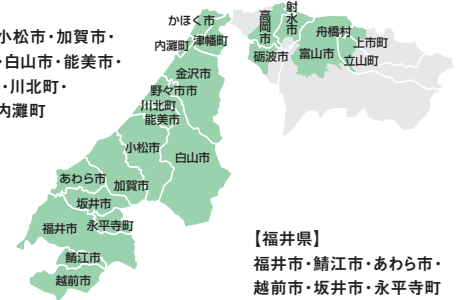

POINT  
**3**

**アルバイトから社員まで、さまざまな採用ニーズに対応**

アルバイト・パートから社員まで、さまざまな雇用形態を希望する読者に読まれています。  
それぞれの読者の志向に合わせたページを用意し、採用をお手伝いします。

## 発行エリアMAP

【富山県】

富山市の一部・高岡市の一部・砺波市の一部・射水市の一部・舟橋村・  
上市町の一部・立山町の一部

【石川県】

金沢市・小松市・加賀市・  
かほく市・白山市・能美市・  
野々市市・川北町・  
津幡町・内灘町

【福井県】

福井市・鯖江市・あわら市・  
越前市・坂井市・永平寺町