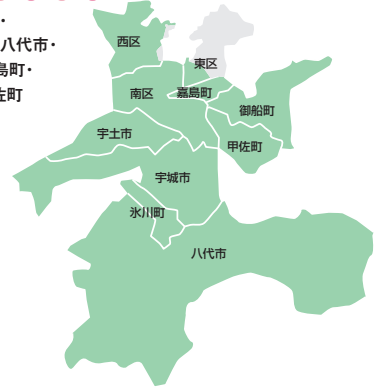

特定エリアの人材採用ニーズに応える、地元密着型メディア

タウンワーク TOWN WORK

タウンワークは、生活圏内で働きたい読者と、お客様のより良い出会いを実現させる求人フリーペーパー。スマートフォン・PCサイトへの転載など機能も充実。アルバイト・パート・社員・派遣…etc.あらゆる採用ニーズにお応えします!!

【タウンワーク企画概要】

判型●AB判 / 中綴じ 価格●無料(フリーペーパー) 発行日●毎週月曜日
設置場所●コンビニエンスストア・駅・書店・量販店・レンタルビデオ店・大学・学校など

●タウンワークの特徴

POINT 1

全ページオールカラーで、読者に伝わりやすい、多様な表現が可能な誌面!

写真、キャッチコピー、ロゴなど、さまざまな要素を組み合わされる原稿フォーマットをプラン別にご用意しています。

POINT 2

手軽なフリーペーパーだから、読者に情報が届きやすい

コンビニエンスストア・駅・書店・スーパーなど、読者が日常生活の中でよく立ち寄る場所に配布箇所を設定。貴社・貴店の求人情報を、多くの読者に効率的に届けられます。

POINT 3

アルバイトから社員まで、さまざまな採用ニーズに対応

アルバイト・パートから社員まで、さまざまな雇用形態を希望する読者に読まれています。それぞれの読者の志向に合わせたページを用意し、採用をお手伝いします。

発行エリアMAP

熊本市(東区の一部・西区の一部・南区)・八代市・宇土市・宇城市・嘉島町・水川町・御船町・甲佐町

本誌掲載情報はタウンワークネットへ無料掲載!!

フリーペーパーだけでなく、スマートフォン・アプリ・PCからも、幅広い求職者にアプローチできます。